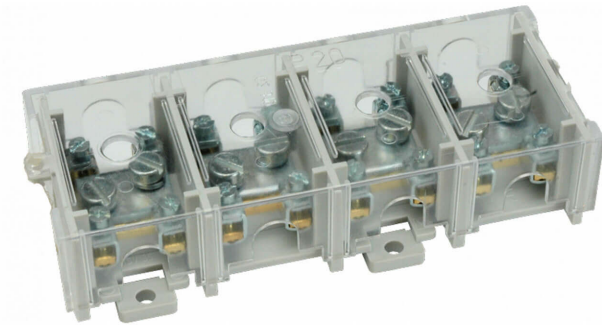

LZ4*25/6P szary

Odgałęźnik instalacyjny 4-torowy 25²/4×6² mocowany do podłoża i TS 35 (z pokrywą)

Nr katalogowy	84171002
Kod EAN	5907813220845
Oz. handlowe	LZ4*25/6P szary
Podatek VAT	23%
Opak. zbiorcze	1
J. miary	szt.

SPECYFIKACJA TECHNICZNA

Kolor	szary
Ilość biegunów	4
Przekrój znamionowy (druć)	1 x (4...25) mm² / 4 x (1,5...6) mm²
Przekrój znamionowy (linka)	1 x (4...16) mm² / 4 x (1,5...4) mm²
Prąd znamionowy	101 A
Napięcie znamionowe	450 V
Mocowanie	na szynę TS 35 / do podłoża