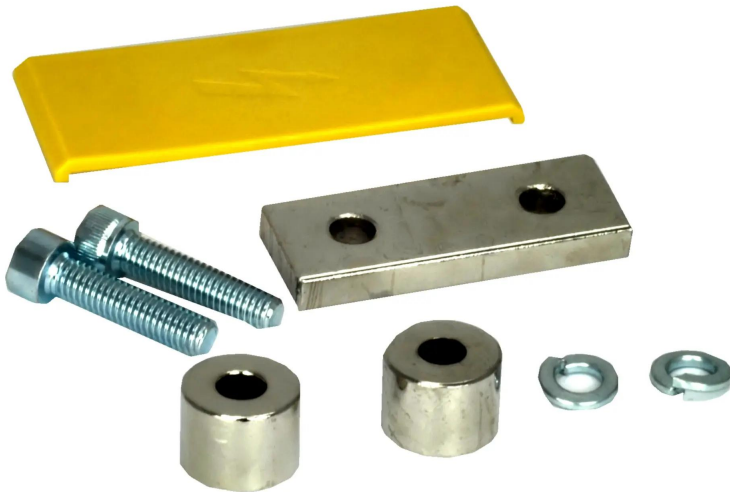

ZZ2-120.0 pomarańczowy

Zwieracz (mostek) gwintowy zespolony 2 połączenia - do złączki ZSG1-120N

Nr katalogowy	18953128
Kod EAN	5907813217142
Oz. handlowe	ZZ2-120.0 pomarańczowy
Cena katalogowa netto	83,34 zł
Podatek VAT	23%
Opak. zbiorcze	1
J. miary	szt.

SPECYFIKACJA TECHNICZNAKolor **pomarańczowy**