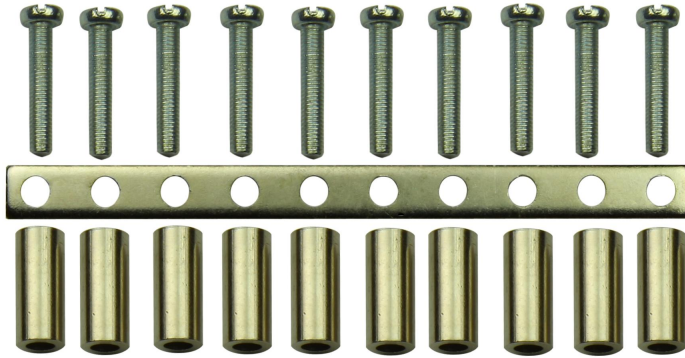

ZW61/T18 metaliczny

Zwieracz (mostek) kompletny 10 połączeń - do złączki ZSG1-16.0

Nr katalogowy	18601100
Kod EAN	5907813213328
Oz. handlowe	ZW61/T18 metaliczny
Podatek VAT	23%
Opak. zbiorcze	1
J. miary	kpl

SPECYFIKACJA TECHNICZNAKolor **metaliczny**