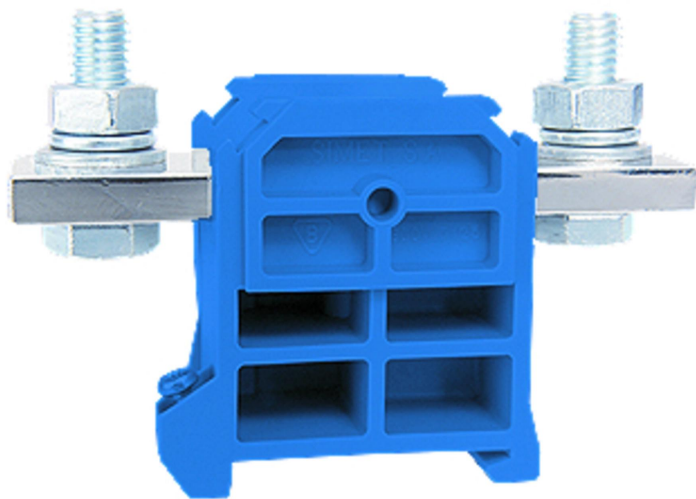

ZSG1-70.0n niebieski

Złączka szynowa gwintowa 70 mm²

Nr katalogowy	12901313
Kod EAN	5907813209727
Oz. handlowe	ZSG1-70.0n niebieski
Podatek VAT	23%
Opak. zbiorcze	5
J. miary	szt.

SPECYFIKACJA TECHNICZNA

Kolor	niebieski
Szerokość	41 mm
Wysokość	61 mm
Długość	88 mm
Przekrój znamionowy (drut)	10...70 mm² (z końcówką oczkową)
Przekrój znamionowy (linka)	10...70 mm² (z końcówką oczkową)
Prąd znamionowy	192 A
Napięcie znamionowe	800 V
Tworzywo	poliamid PA 66 / bezhalogenowe
Klasa palności	UL94 V0
Ilość biegunów	1
Mocowanie	na szynę TS 35 + śruba
Wkręty dociskowe	M8
Moment obrotowy dokręcania	25...30 Nm
Długość rozizolowanego przewodu	29 mm

AKCESORIA

T900 szary - numer katalogowy 17900302
Oznacznik szynowy na TS 32 i TS 35

T910 szary - numer katalogowy 17910312
Płytkę krańcową na TS 35

T924 szary - numer katalogowy 17924302

Przekładka na TS 35 - do złączek ZSG1-(70.0/95.0/120.0/240.0)

T927 szary - numer katalogowy 17927302
Oznacznik szynowy na TS 35 wąski

T940 szary - numer katalogowy 17940312
Płytką krańcowa na TS 35

ZP200 żółty - numer katalogowy 89926004
Osłona dla złączek ZSG1-(70.0/95.0/120.0/240.0)