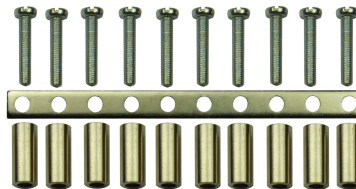

ZWIERACZ KOMPLETNY, ILOŚĆ POŁĄCZEŃ. 10, DLA ZŁĄCZEK: ZSG1- 4.0; ZUW2-4.0

Opis produktu

Zwieracz kompletny, ilość połączeń. 10, dla złączek: ZSG1-4.0; ZUW2-4.0

Parametry produktu

Nr kat.	18301100
Oz. handlowe	ZW31/T12
Kod EAN	5907813205101
Oz. handlowe	ZW31/T12
Kolor	metaliczny
J. miary	kpl
Op. zbiorcze	1
Podatek VAT (%)	23

* Podane ceny są cenami katalogowymi

Przedsiębiorstwo SIMET Spółka Akcyjna w Jeleniej Górze

Al. Jana Pawła II 33,
58-506 Jelenia Góra

KRS: 0000032994 Sąd Rejonowy dla Wrocławia-Fabrycznej
IX Wydział Gospodarczy KRS
Kapitał zakładowy 11 223 990 PLN wpłacony w całości
REGON: 230436742
NIP: 611-21-12-204
Nr rejestrowy BDO: 000021118

Santander Bank Polska S.A.

Konto PLN: 76 1500 1429 1212 3000 4823 0000
Konto EUR: 37 1500 1429 1214 2004 8756 0000

ZW31/T12

Cena : **164,11 zł** netto

Sprzedaż:
tel.: +48756471492
fax.: +48756472062
sprzedaz@simet.com.pl

Export
tel.: +48756471481
export@simet.com.pl