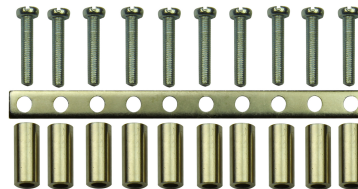

ZWIERACZ KOMPLETNY, ILOŚĆ POŁĄCZEŃ 10, DLA ZŁĄCZEK: ZSG1- 16.0

Opis produktu

Zwieracz kompletny, ilość połączeń 10, dla złączek: ZSG1-16.0

Parametry produktu

Nr kat.	18601100
Oz. handlowe	ZW61/T18
Kod EAN	5907813213328
Oz. handlowe	ZW61/T18
Kolor	metaliczny
J. miary	kpl
Op. zbiorcze	1
Podatek VAT (%)	23

* Podane ceny są cenami katalogowymi

Przedsiębiorstwo SIMET Spółka Akcyjna w Jeleniej Górze

Al. Jana Pawła II 33,
58-506 Jelenia Góra

KRS: 0000032994 Sąd Rejonowy dla Wrocławia-Fabrycznej
IX Wydział Gospodarczy KRS
Kapitał zakładowy 11 223 990 PLN wpłacony w całości
REGON: 230436742
NIP: 611-21-12-204
Nr rejestrowy BDO: 000021118

Santander Bank Polska S.A.

Konto PLN: 76 1500 1429 1212 3000 4823 0000
Konto EUR: 37 1500 1429 1214 2004 8756 0000

ZW61/T18

Cena : **164,11 zł netto**

Sprzedaż:
tel.: +48756471492
fax.: +48756472062
sprzedaz@simet.com.pl

Export
tel.: +48756471481
export@simet.com.pl