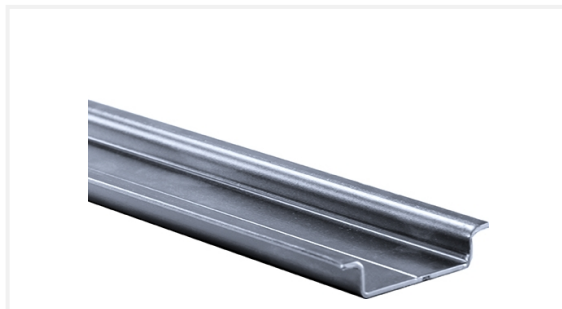

SZYNA MONTAŻOWA, TS 35

Opis produktu

Szyrna montażowa, TS 35

Parametry produktu

Nr kat.	80035000
Oz. handlowe	TS35
Kod EAN	5907813220074
Oz. handlowe	TS35
Kolor	metaliczny
J. miary	szt.
Op. zbiorcze	1
Podatek VAT (%)	23
Szerokość (mm)	35
Wysokość (mm)	0,75
Długość (mm)	1000
Materiał	stal (pokrycie cynkowane galwanicznie)

TS35

Cena : **11,11 zł** netto

* Podane ceny są cenami katalogowymi

Przedsiębiorstwo SIMET Spółka Akcyjna w Jeleniej Górze

Al. Jana Pawła II 33,
58-506 Jelenia Góra

KRS: 0000032994 Sąd Rejonowy dla Wrocławia-Fabrycznej
IX Wydział Gospodarczy KRS
Kapitał zakładowy 11 223 990 PLN wpłacony w całości
REGON: 230436742
NIP: 611-21-12-204
Nr rejestrowy BDO: 000021118

Santander Bank Polska S.A.

Konto PLN: 76 1500 1429 1212 3000 4823 0000
Konto EUR: 37 1500 1429 1214 2004 8756 0000

Sprzedaż:
tel.: +48756471492
fax.: +48756472062
sprzedaz@simet.com.pl

Export
tel.: +48756471481
export@simet.com.pl