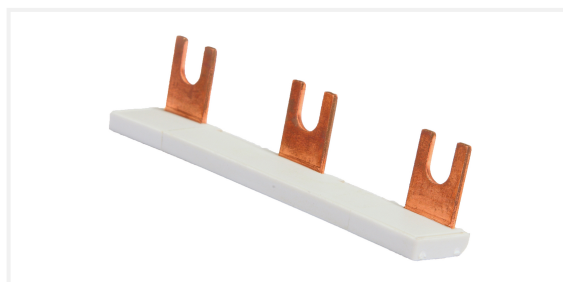

MSUB 3-210 MOSTEK ŁĄCZENIOWY DO SUB 210 SIMBLOCK SZARY

Opis produktu

MSUB 3-210 Mostek łączeniowy do SUB 210 SIMBLOCK szary

Parametry produktu

Nr kat.	81908006
Oz. handlowe	MSUB 3-210
Kod EAN	5907813234088
Oz. handlowe	MSUB 3-210
Kolor	Szary
J. miary	szt.
Op. zbiorcze	1
Podatek VAT (%)	23
Dodatkowe informacje	MSUB 3 -210 służy do połączenia 3 bloków rozdzielczych uniwersalnych SUB 210
Przekrój [mm²]	16
Ilość modułów	3

* Podane ceny są cenami katalogowymi

Przedsiębiorstwo SIMET Spółka Akcyjna w Jeleniej Górze

Al. Jana Pawła II 33,
58-506 Jelenia Góra

KRS: 0000032994 Sąd Rejonowy dla Wrocławia-Fabrycznej
IX Wydział Gospodarczy KRS
Kapitał zakładowy 11 223 990 PLN wpłacony w całości
REGON: 230436742
NIP: 611-21-12-204
Nr rejestrowy BDO: 000021118

Santander Bank Polska S.A.

Konto PLN: 76 1500 1429 1212 3000 4823 0000
Konto EUR: 37 1500 1429 1214 2004 8756 0000

MSUB 3-210

Cena : **14,70 zł** netto

Sprzedaż:
tel.: +48756471492
fax.: +48756472062
sprzedaz@simet.com.pl

Export
tel.: +48756471481
export@simet.com.pl