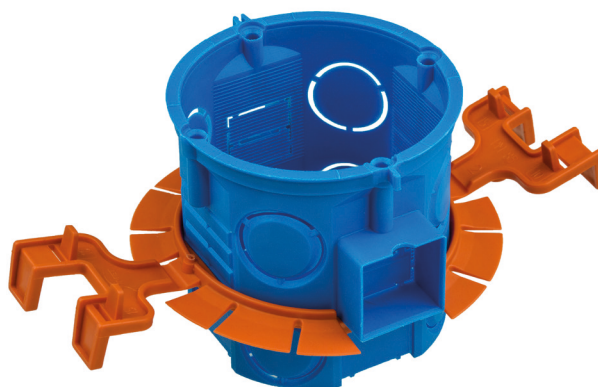

film montażowy

PM-85

0,90zł
netto/szt.

9,00zł
netto/opak. zbiorcze

PM-85
Nr. kat.: 37422008

Obcinając diagonalnie łapki wybieramy głębokość osadzenia puszki

Montaż pierścienia na „klik”

Stabilne osadzenie puszek w otworze montażowym