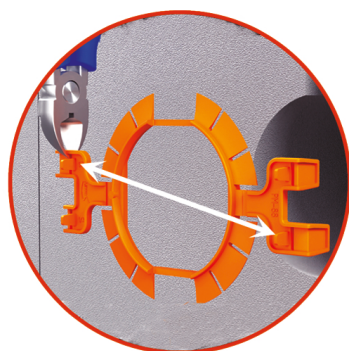

film montażowy

PM-85

0,90zł
netto/szt.

9,00zł
netto/opak. zbiorcze

PM-85
Nr. kat.: 37422008

Obcinając diagonalnie łapki wybieramy głębokość osadzenia puszki

Montaż pierścienia na „klik”

Stabilne osadzenie puszek w otworze montażowym