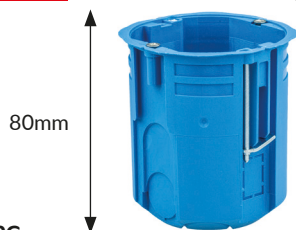

Nr. kat.: 35404115

163,80zł

netto/opak. zbiorcze

Puszki ekstragłębokie 80 mm

PV60G do pustych ścian

5,23zł

netto/szt.

PV60G