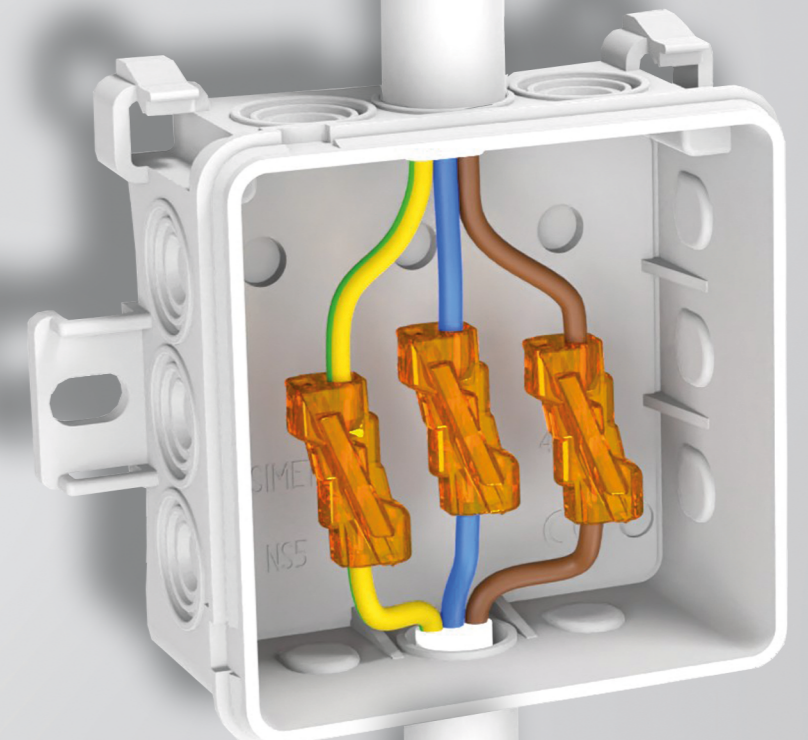

IDEALNA
SZYBKOZŁĄCZKA