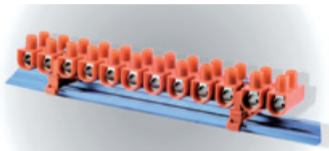

LTT1

Trzymacz na szynę TS35

Nr kat. - kolor / No. Cat. - Colour

Pomarańczowy / Orange ●

Przeznaczenie (symbol złączki)
Purpose (symbol of terminal)

Opakowanie zbiorcze / Collective package

26 210 008

LTF12-2.5
LTF12-4
LTF12-6